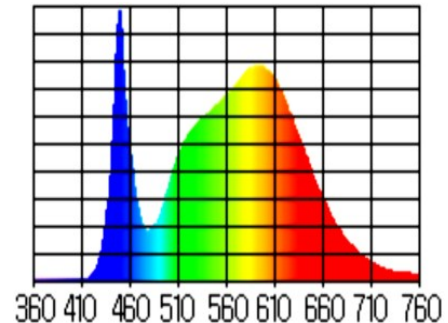

XQ Premium 160 LED-Streifen

Produkteigenschaften:

- sehr hell und gleichzeitig effizient
- homogene Helligkeit
- hohe Lebensdauer und Zuverlässigkeit

Einsatzgebiet:

- Leuchtenbau
- Anspruchsvolle, sehr helle Anwendungen

Wählbare Ausführungen

Leuchtfarbe	4000K neutralweiß
Effizienz	172 lm/W
Lichtstrom	4960 lm/m
Energieeffizienzklasse	
Produktdatenblatt	
Artikelnummer	2835-160-24-P6-840-M

Technische Daten

LED-Typ	2835 SMD
Anzahl LEDs	160/m
Farbwiedergabe (CRI)	>80
Abstrahlwinkel	120°
Nennbetriebsspannung	24V DC
Stromaufnahme	1,2 A/m
Nennleistung	28,8 W/m
Max. zul. Betriebsspannung	24 V
Energieverbrauch	29 kWh/1000h

Mechanische Daten

Breite x Höhe	10,0 x 1,1 [mm]
Maximal anreihbare Länge*	5 m
Schutzart	IP20
Umgebungstemperatur	-10°C bis +40°C
Trennbarkeit	Alle 10,0 cm

Installations-Hinweise

Es ist auf ausreichend Luftzirkulation zu achten bzw. die Montage sollte vorzugsweise auf wärmeleitenden Materialien erfolgen, dieses kommt vor allem der Lebensdauer der LEDs zugute. Beachten Sie, dass es sich um ein elektrostatisch sensitives Produkt handelt und vermeiden Sie das Berühren der LEDs. Es dürfen nur Anschlusskabel verwendet werden, die vom Querschnitt und der Beschaffenheit für die entsprechende Anwendung geeignet sind. Die Anschlüsse dürfen ausgangsseitig nicht überbrückt werden.

* Bei einseitiger Einspeisung darf die maximal anreihbare Länge nicht überschritten werden. Der Strom durch den Leiterplattenquerschnitt führt zu einem Spannungsabfall (und somit zum Lichtabfall) zum anderen Ende. Ebenso ist die Strombelastbarkeit der Leiterplatte begrenzt. Durch mehrfache Einspeisung können größere Längen aneinander gereiht werden.