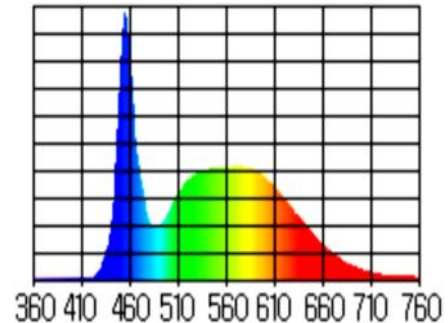

LED-Streifen Premium Backlight

Produkteigenschaften:

- effizient und sehr lange Einspeiselängen
- homogene Helligkeit- hohe Lebensdauer und Zuverlässigkeit

Einsatzgebiet:

- Flächenhinterleuchtung
- Voutenbeleuchtung
- lange Betriebszeiten

Wählbare Ausführungen

Leuchtfarbe	6500K purweiß
Effizienz	156 lm/W
Lichtstrom	1500 lm/m
Energieeffizienzklasse	
Produktdatenblatt	
Artikelnummer	2835-70-P4-865-M

Technische Daten

LED-Typ	2835 SMD
Anzahl LEDs	70/m
Farbwiedergabe (CRI)	>80
Abstrahlwinkel	120°
Nennbetriebsspannung	24V DC
Stromaufnahme	0,4A
Nennleistung	9,6W/m
Max. zul. Betriebsspannung	27 V
Energieverbrauch	10,5 kWh/1000h

Mechanische Daten

Breite x Höhe	10,0 x 1,1 [mm]
Maximal anreihbare Länge*	15 m
Schutzart	IP20
Umgebungstemperatur	-10°C bis +40°C
Trennbarkeit	alle 10 cm

Installations-Hinweise

Es ist auf ausreichend Luftzirkulation zu achten bzw. die Montage sollte vorzugsweise auf wärmeleitenden Materialien erfolgen, dieses kommt vor allem der Lebensdauer der LEDs zugute. Beachten Sie, dass es sich um ein elektrostatisch sensitives Produkt handelt und vermeiden Sie das Berühren der LEDs. Es dürfen nur Anschlusskabel verwendet werden, die vom Querschnitt und der Beschaffenheit für die entsprechende Anwendung geeignet sind. Die Anschlüsse dürfen ausgangsseitig nicht überbrückt werden.

* Bei einseitiger Einspeisung darf die maximal anreihbare Länge nicht überschritten werden. Der Strom durch den Leiterplattenquerschnitt führt zu einem Spannungsabfall (und somit zum Lichtabfall) zum anderen Ende. Ebenso ist die Strombelastbarkeit der Leiterplatte begrenzt. Durch mehrfache Einspeisung können größere Längen aneinander gereiht werden.