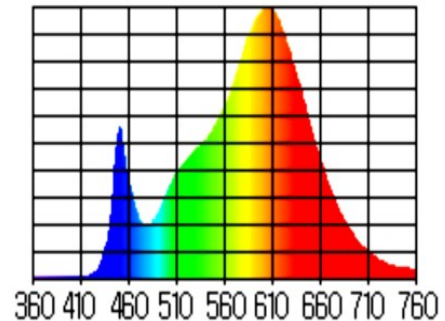

XQ 64 LED-Streifen

Produkteigenschaften:

- effiziente LED- Generation
- homogene Helligkeit
- hohe Lebensdauer und Zuverlässigkeit

Einsatzgebiet:

- LED Lichtband für dezente Akzente
- Ambiente- und Voutenbeleuchtung

Wählbare Ausführungen

Leuchtfarbe	3000K warmweiß
Effizienz	202 lm/W
Lichtstrom	389 lm/m
Energieeffizienzklasse	
Produktdatenblatt	Fiche_1110931_DE.pdf
Artikelnummer	2835-64-24-E1-830-M

Technische Daten

LED-Typ	2835 SMD
Anzahl LEDs	64/m
Farbwiedergabe (CRI)	>80
Abstrahlwinkel	120°
Nennbetriebsspannung	24V DC
Stromaufnahme	0,08A
Nennleistung	1,9 W/m
Max. zul. Betriebsspannung	24 V
Energieverbrauch	2 kWh/1000h

Mechanische Daten

Breite x Höhe	10,0 x 1,1 [mm]
Maximal anreihbare Länge*	15 m
Schutzart	IP20
Umgebungstemperatur	-10°C bis +40°C
Trennbarkeit	Alle 12,5 cm

Installations-Hinweise

Es ist auf ausreichend Luftzirkulation zu achten bzw. die Montage sollte vorzugsweise auf wärmeleitenden Materialien erfolgen, dieses kommt vor allem der Lebensdauer der LEDs zugute. Beachten Sie, dass es sich um ein elektrostatisch sensitives Produkt handelt und vermeiden Sie das Berühren der LEDs. Es dürfen nur Anschlusskabel verwendet werden, die vom Querschnitt und der Beschaffenheit für die entsprechende Anwendung geeignet sind. Die Anschlüsse dürfen ausgangsseitig nicht überbrückt werden.

* Bei einseitiger Einspeisung darf die maximal anreihbare Länge nicht überschritten werden. Der Strom durch den Leiterplattenquerschnitt führt zu einem Spannungsabfall (und somit zum Lichtabfall) zum anderen Ende. Ebenso ist die Strombelastbarkeit der Leiterplatte begrenzt. Durch mehrfache Einspeisung können größere Längen aneinander gereiht werden.