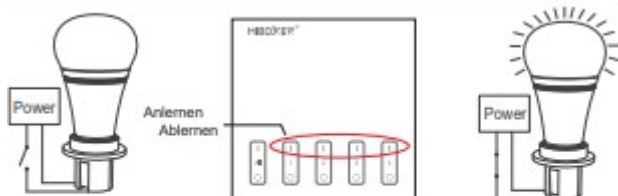

Mi-Light Funk Wand Panel Dimmer B1 Single-Color

MIBOXER® | Mi·Light
Subordinate New Brand
Wandschalter

Technische Daten

Typ	Mi-Light Funk Wand Panel Single-Color 1-4 Zonen B1
Material	Kunststoff, Glas
Farbe	weiss
Übertragung	Funk 2,4 GHz
Reichweite	bis zu 30m
Maße LxBxH	86 x 86 x 20 mm
Gewicht	179g
Anzahl steuerbare Gruppen/Zonen	1 - 4
Umgebungstemperatur	-20°C bis +60°C
stufenloses Dimmen	1-100%
Betriebsspannung	Betrieb über 2x Batterie Typ Mikro AAA (nicht im Lieferumfang)
Frequenz	2400-2483.5 MHz

Inhalt

- 1 – Kurzbeschreibung
- 2 – Tastenbelegung
- 3 – Anlernen / Ablernen
- 4 – Sicherheit & Warnungen

1 – Kurzbeschreibung

Wandschalter für einfarbige LED Beleuchtung zum einstellen der Helligkeit von 1~100%. Durch diesen 2.4G Wandschalter 4-Kanal MiLight können Sie keine Fernbedienung mehr verlegen und Ihre 2.4G Wifi Produkte direkt steuern. Mit dem 2.4G Wandschalter können mehrere Gruppen von einfarbigen LED Leuchtmittel und Lampen gesteuert werden. Sie können somit mit einer Fernbedienung mehrere Beleuchtungen unterschiedlich oder auch gleichzeitig steuern. Ganz nach Ihrer Belegung/Programmierung der Fernbedienung oder App. Es sind bis zu 4 einzelne Kreise oder auch Gruppen möglich.

2 – Tastenbelegung

3 – Anlernen / Ablernen

Anlernen

- 1 schalten Sie das Licht für ca. 10s aus. - einschalten
- 2 Wen das Licht angeht, innerhalb von 3s den Anschalter der Zone 3x antippen (□)
- 3 Beleuchtung blinkt 3x zu Bestätigung