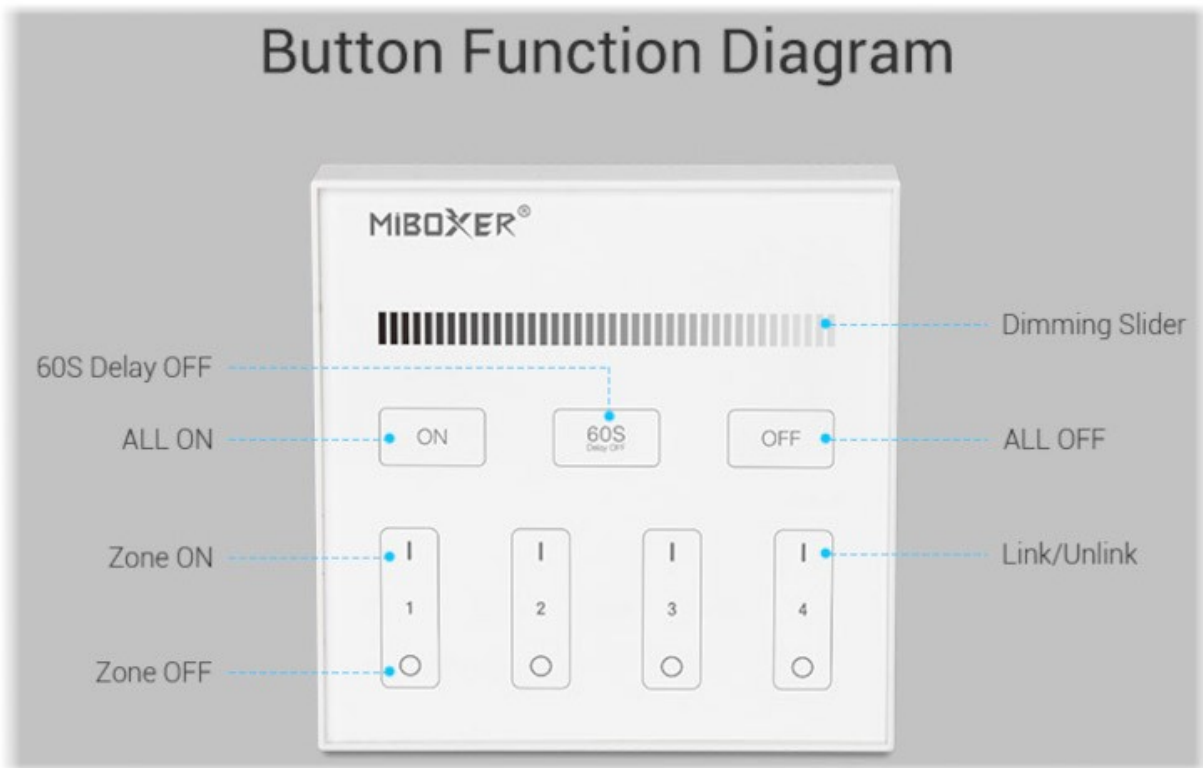

Mi-Light Funk Wand Panel Dimmer B1 Single-Color

MIBOXER® | Mi·Light
Subordinate New Brand
Wandschalter

Technische Daten

Typ	Mi-Light Funk Wand Panel Single-Color 1-4 Zonen B1
Material	Kunststoff, Glas
Farbe	weiss
Übertragung	Funk 2,4 GHz
Reichweite	bis zu 30m
Maße LxBxH	86 x 86 x 20 mm
Gewicht	179g
Anzahl steuerbare Gruppen/Zonen	1 - 4
Umgebungstemperatur	-20°C bis +60°C
stufenloses Dimmen	1-100%
Betriebsspannung	Betrieb über 2x Batterie Typ Mikro AAA (nicht im Lieferumfang)
Frequenz	2400-2483.5 MHz

Inhalt

- 1 – Kurzbeschreibung
- 2 – Tastenbelegung
- 3 – Anlernen / Ablernen
- 4 – Sicherheit & Warnungen

1 – Kurzbeschreibung

Wandschalter für einfarbige LED Beleuchtung zum einstellen der Helligkeit von 1~100%. Durch diesen 2.4G Wandschalter 4-Kanal MiLight können Sie keine Fernbedienung mehr verlegen und Ihre 2.4G Wifi Produkte direkt steuern. Mit dem 2.4G Wandschalter können mehrere Gruppen von einfarbigen LED Leuchtmittel und Lampen gesteuert werden. Sie können somit mit einer Fernbedienung mehrere Beleuchtungen unterschiedlich oder auch gleichzeitig steuern. Ganz nach Ihrer Belegung/Programmierung der Fernbedienung oder App. Es sind bis zu 4 einzelne Kreise oder auch Gruppen möglich.

2 – Tastenbelegung

3 – Anlernen / Ablernen

Anlernen

- 1 schalten Sie das Licht für ca. 10s aus. - einschalten
- 2 Wen das Licht angeht, innerhalb von 3s den Anschalter der Zone 3x antippen (□)
- 3 Beleuchtung blinkt 3x zu Bestätigung