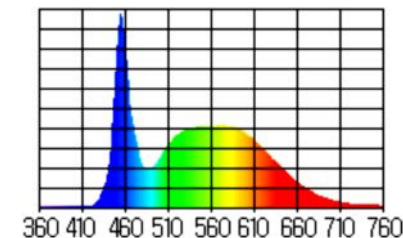

Eco140 LEDs

CRI >80

Wählbare Ausführungen

Leuchtfarbe	2700K Warmweiß	3000K Warmweiß	4000K Neutralweiß	6500K Purweiß
Effizienz	146 lm/W	156 lm/W	156 lm/W	156 lm/W
Lichtstrom	2807 lm/m	3001 lm/m	3001 lm/m	3001 lm/m
Energieeffizienzklasse				
Produktdatenblatt	-	-	-	-
Farbwiedergabe (CRI)	>80	>80	>80	>80
Artikelnummer	2835-140-E4-827-M	2835-140-E4-830-M	2835-140-E4-840-M	2835-140-E4-865-M

Spektrum

Technische Daten

LED-Typ	2835 SMD
Anzahl LEDs	140/m
Nennbetriebsspannung	24V DC
Stromaufnahme	0,8A
Nennleistung	19,2 W/m
Max. zul. Betriebsspannung	24V
Energieverbrauch	21 kWh/1000h

Mechanische Daten

Breite x Höhe	10,0 x 1,1 [mm]
Maximal anreihbare Länge*	5,00 m
Schutzart	IP20
Umgebungstemperatur	-10°C bis +40°C
Trennbarkeit	alle 5 cm

Installations-Hinweise

Es ist auf ausreichend Luftzirkulation zu achten bzw. die Montage sollte vorzugsweise auf wärmeleitenden Materialien erfolgen, dieses kommt vor allem der Lebensdauer der LEDs zugute. Beachten Sie, dass es sich um ein elektrostatisch sensibles Produkt handelt und vermeiden Sie das Berühren der LEDs. Es dürfen nur Anschlusskabel verwendet werden, die vom Querschnitt und der Beschaffenheit für die entsprechende Anwendung geeignet sind. Die Anschlüsse dürfen ausgangsseitig nicht überbrückt werden.

* Bei einseitiger Einspeisung darf die maximal anreihbare Länge nicht überschritten werden. Der Strom durch den Leiterplattenquerschnitt führt zu einem Spannungsabfall (und somit zum Lichtabfall) zum anderen Ende. Ebenso ist die Strombelastbarkeit der Leiterplatte begrenzt. Durch mehrfache Einspeisung können größere Längen aneinander gereiht werden.