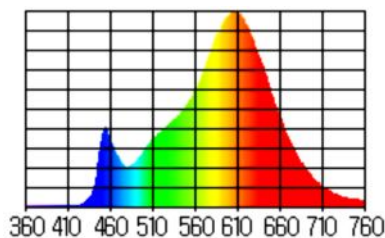

Eco140 LEDs

CRI >80

Wählbare Ausführungen

Leuchtfarbe	2700K Warmweiß	3000K Warmweiß	4000K Neutralweiß	6500K Purweiß
Effizienz	146 lm/W	156 lm/W	156 lm/W	156 lm/W
Lichtstrom	2807 lm/m	3001 lm/m	3001 lm/m	3001 lm/m
Energieeffizienzklasse				
Produktdatenblatt	-	-	-	-
Farbwiedergabe (CRI)	>80	>80	>80	>80
Artikelnummer	2835-140-E4-827-M	2835-140-E4-830-M	2835-140-E4-840-M	2835-140-E4-865-M

Spektrum

Technische Daten

LED-Typ	2835 SMD
Anzahl LEDs	140/m
Nennbetriebsspannung	24V DC
Stromaufnahme	0,8A
Nennleistung	19,2 W/m
Max. zul. Betriebsspannung	24V
Energieverbrauch	21 kWh/1000h

Mechanische Daten

Breite x Höhe	10,0 x 1,1 [mm]
Maximal anreihbare Länge*	5,00 m
Schutzart	IP20
Umgebungstemperatur	-10°C bis +40°C
Trennbarkeit	alle 5 cm

Installations-Hinweise

Es ist auf ausreichend Luftzirkulation zu achten bzw. die Montage sollte vorzugsweise auf wärmeleitenden Materialien erfolgen, dieses kommt vor allem der Lebensdauer der LEDs zugute. Beachten Sie, dass es sich um ein elektrostatisch sensibles Produkt handelt und vermeiden Sie das Berühren der LEDs. Es dürfen nur Anschlusskabel verwendet werden, die vom Querschnitt und der Beschaffenheit für die entsprechende Anwendung geeignet sind. Die Anschlüsse dürfen ausgangsseitig nicht überbrückt werden.

* Bei einseitiger Einspeisung darf die maximal anreihbare Länge nicht überschritten werden. Der Strom durch den Leiterplattenquerschnitt führt zu einem Spannungsabfall (und somit zum Lichtabfall) zum anderen Ende. Ebenso ist die Strombelastbarkeit der Leiterplatte begrenzt. Durch mehrfache Einspeisung können größere Längen aneinander gereiht werden.