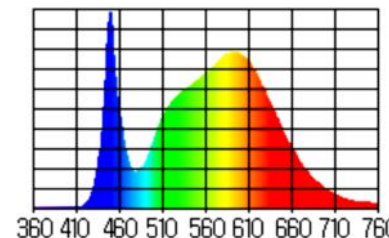

Eco140 LEDs

CRI >80

Wählbare Ausführungen

Leuchtfarbe	2700K Warmweiß	3000K Warmweiß	4000K Neutralweiß	6500K Purweiß
Effizienz	146 lm/W	156 lm/W	156 lm/W	156 lm/W
Lichtstrom	2807 lm/m	3001 lm/m	3001 lm/m	3001 lm/m
Energieeffizienzklasse				
Produktdatenblatt	-	-	-	-
Farbwiedergabe (CRI)	>80	>80	>80	>80
Artikelnummer	2835-140-E4-827-M	2835-140-E4-830-M	2835-140-E4-840-M	2835-140-E4-865-M

Spektrum

Technische Daten

LED-Typ	2835 SMD
Anzahl LEDs	140/m
Nennbetriebsspannung	24V DC
Stromaufnahme	0,8A
Nennleistung	19,2 W/m
Max. zul. Betriebsspannung	24V
Energieverbrauch	21 kWh/1000h

Mechanische Daten

Breite x Höhe	10,0 x 1,1 [mm]
Maximal anreihbare Länge*	5,00 m
Schutzart	IP20
Umgebungstemperatur	-10°C bis +40°C
Trennbarkeit	alle 5 cm

Installations-Hinweise

Es ist auf ausreichend Luftzirkulation zu achten bzw. die Montage sollte vorzugsweise auf wärmeleitenden Materialien erfolgen, dieses kommt vor allem der Lebensdauer der LEDs zugute. Beachten Sie, dass es sich um ein elektrostatisch sensibles Produkt handelt und vermeiden Sie das Berühren der LEDs. Es dürfen nur Anschlusskabel verwendet werden, die vom Querschnitt und der Beschaffenheit für die entsprechende Anwendung geeignet sind. Die Anschlüsse dürfen ausgangsseitig nicht überbrückt werden.

* Bei einseitiger Einspeisung darf die maximal anreihbare Länge nicht überschritten werden. Der Strom durch den Leiterplattenquerschnitt führt zu einem Spannungsabfall (und somit zum Lichtabfall) zum anderen Ende. Ebenso ist die Strombelastbarkeit der Leiterplatte begrenzt. Durch mehrfache Einspeisung können größere Längen aneinander gereiht werden.