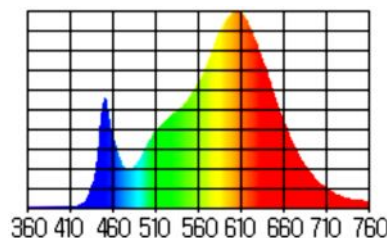

Eco140 LEDs

CRI >80

Wählbare Ausführungen

Leuchtfarbe	2700K Warmweiß	3000K Warmweiß	4000K Neutralweiß	6500K Purweiß
Effizienz	146 lm/W	156 lm/W	156 lm/W	156 lm/W
Lichtstrom	2807 lm/m	3001 lm/m	3001 lm/m	3001 lm/m
Energieeffizienzklasse				
Produktdatenblatt	-	-	-	-
Farbwiedergabe (CRI)	>80	>80	>80	>80
Artikelnummer	2835-140-E4-827-M	2835-140-E4-830-M	2835-140-E4-840-M	2835-140-E4-865-M

Spektrum

Technische Daten

LED-Typ	2835 SMD
Anzahl LEDs	140/m
Nennbetriebsspannung	24V DC
Stromaufnahme	0,8A
Nennleistung	19,2 W/m
Max. zul. Betriebsspannung	24V
Energieverbrauch	21 kWh/1000h

Mechanische Daten

Breite x Höhe	10,0 x 1,1 [mm]
Maximal anreihbare Länge*	5,00 m
Schutzart	IP20
Umgebungstemperatur	-10°C bis +40°C
Trennbarkeit	alle 5 cm

Installations-Hinweise

Es ist auf ausreichend Luftzirkulation zu achten bzw. die Montage sollte vorzugsweise auf wärmeleitenden Materialien erfolgen, dieses kommt vor allem der Lebensdauer der LEDs zugute. Beachten Sie, dass es sich um ein elektrostatisch sensibles Produkt handelt und vermeiden Sie das Berühren der LEDs. Es dürfen nur Anschlusskabel verwendet werden, die vom Querschnitt und der Beschaffenheit für die entsprechende Anwendung geeignet sind. Die Anschlüsse dürfen ausgangsseitig nicht überbrückt werden.

* Bei einseitiger Einspeisung darf die maximal anreihbare Länge nicht überschritten werden. Der Strom durch den Leiterplattenquerschnitt führt zu einem Spannungsabfall (und somit zum Lichtabfall) zum anderen Ende. Ebenso ist die Strombelastbarkeit der Leiterplatte begrenzt. Durch mehrfache Einspeisung können größere Längen aneinander gereiht werden.